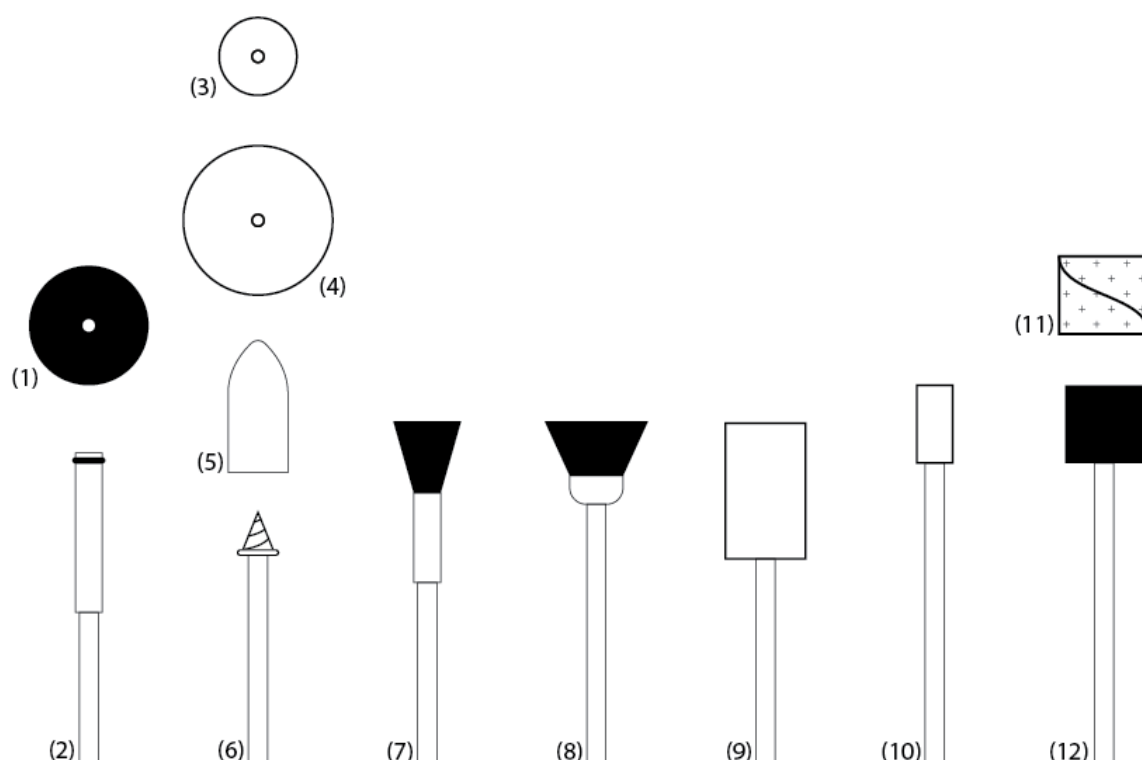

KIT D'ACCESOIRES
PONÇAGE POLISSAGE NETTOYAGE

1	Disque de ponçage – Ponçage léger pour tous types de matériaux – x20	7	Brosse de nettoyage petit format / Tige 3,2 mm
2	Support pour disque de ponçage / Tige 3,2 mm	8	Brosse de nettoyage grand format / Tige 3,2 mm
3	Disque de polissage petit format – Polissage pour tous types de matériaux – x2	9	Meule cylindrique / Tige 3,2 mm – Meulage et affûtage pour tous types de matériaux
4	Disque de polissage grand format – Polissage pour tous types de matériaux – x2	10	Cylindre de polissage / Tige 3,2 mm – Polissage pour tous types de matériaux
5	Embout de polissage – Polissage pour tous types de matériaux	11	Rouleau de ponçage – Ponçage pour tous types de matériaux – x3
6	Support pour disques et embout de polissage / Tige 3,2 mm	12	Support pour rouleau de ponçage / Tige 3,2 mm