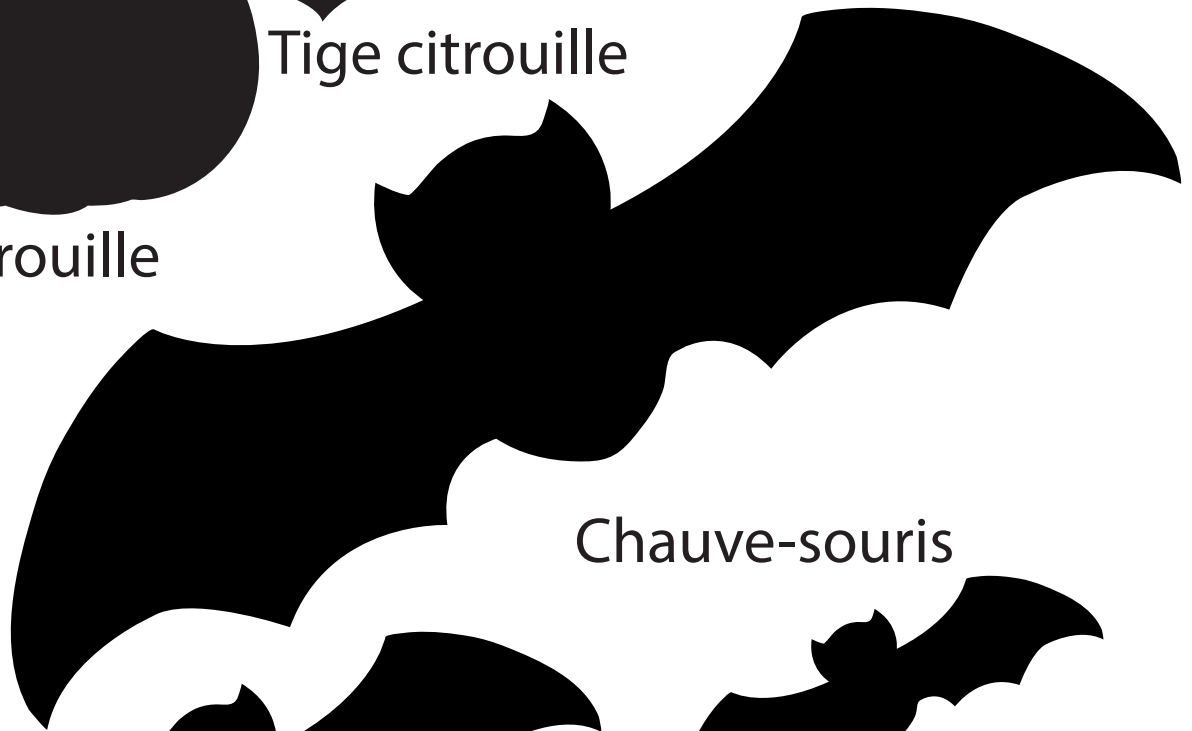

# GABARITS CARTE HALLOWEEN

Citrouille

Tige citrouille

Chauve-souris

Araignée

Fantôme

Fil