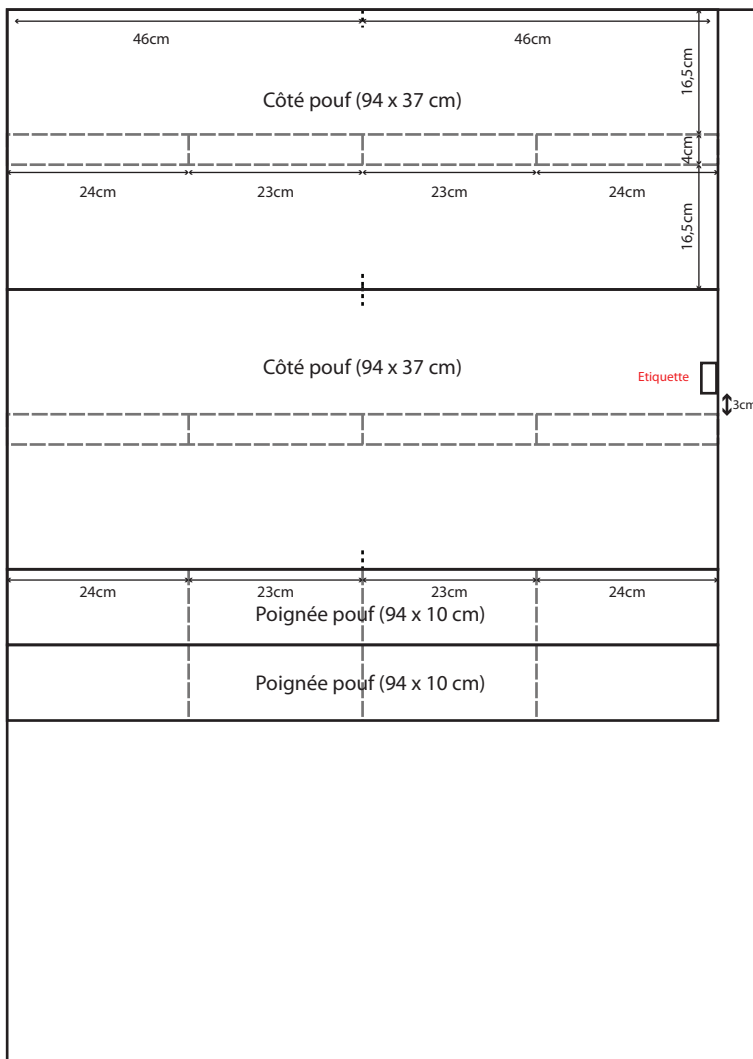

Pouf graphique

Tissu Collection enduit (140 x 100 cm)

LEGENDE :

Ligne de coupe

Ligne montage pouf

Ligne placement bande

Tissu Collection (140 x 100 cm)

Schéma raccord bande de biais