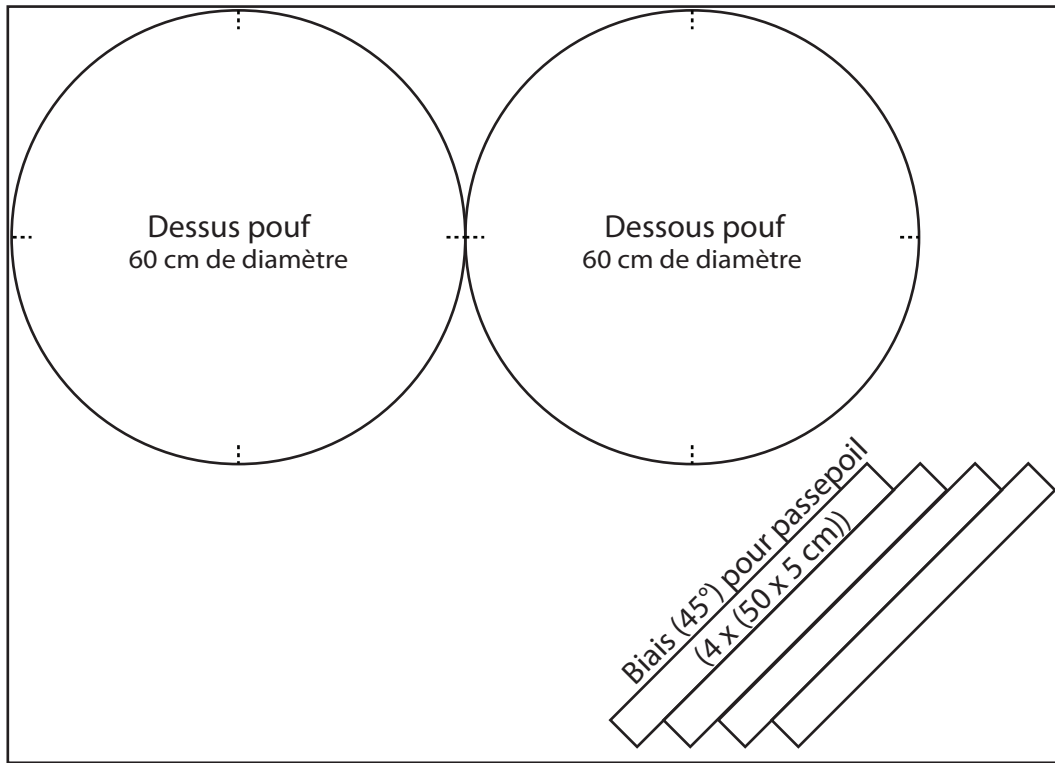

Pouf graphique

Tissu Collection enduit (140 x 100 cm)

LEGENDE :

Ligne de coupe

Ligne montage pouf

Ligne placement bande

Tissu Collection (140 x 100 cm)

Schéma raccord bande de biais